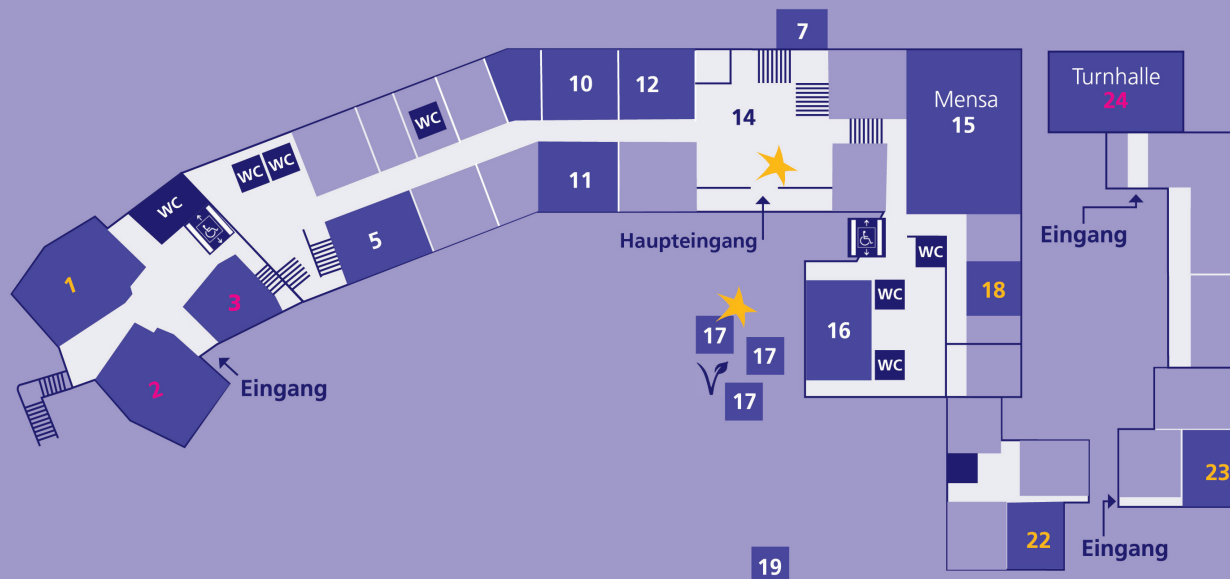

- 17 Grillwürste (auch vegan)
  Schupfnudeln
  weltenKüche e.V.
  Getränke, Punsch
- 18 Krabbelsack
- 19 Adventskränze
- 22 Kerzenziehen
- 23 Hexenhäusle
- 24 Spiel und Spaß
  (ab Klasse 5)

★ Kindertaler Verkauf

12:15 Uhr - 15:00 Uhr
am Haupteingang und im Schulhof
danach am Getränkestand