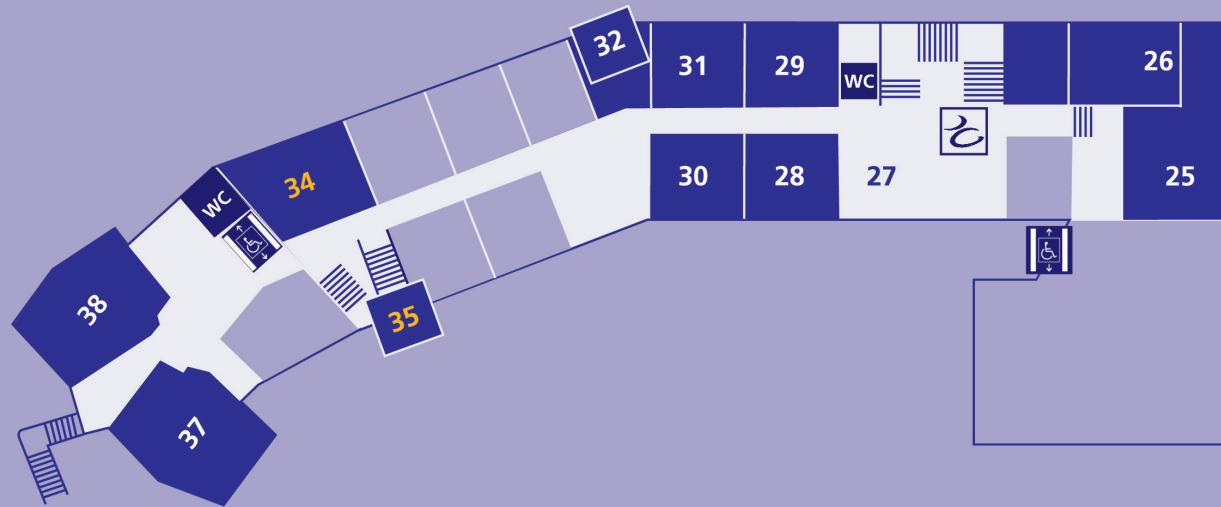

EBENE OG

- 25 Puppen, Filzstand
  Kindergarten Asperg
  Patchwork
  Fensterbilder | Transparente
  Malerei
- 26 Spinnrad-Vorführung
  Bienenwachskerzen
  Schmuck
  Strohsterne
- 27 Kindergarten Bietigheim
  Marmelade
  Oma's Backstube
  Orangensaft
- 28 Papiersterne, Teestand, Honig
  Handarbeiten Kernzeit
- 29 Café "American Christmas"
- 30 Rosencafé
- 31 Café "Oslo"

- 32 Antiquariat
- 34 Bastelstube
- 35 Puppenspiel im 2.OG
- 37 Café "schwarz – weiß"
- 38 Ehemaligencafé

Wir über uns

Kindertaler Station

Kinderaktivitäten

★ Kindertaler Verkauf

12:15 Uhr - 15:00 Uhr
am Haupteingang und im Schulhof
danach am Getränkestand

EBENE EG

- 1 Kindercafé
- 2 Kinderlädle
- 3 Kinderkranzbinden
- 5 Kleidermarkt
- 7 Schuldruckerei im UG
- 10 Selbstgestricktes
  Rätselketten
  Kinderkleider
  Förderprogramm "Rückenwind"
- 11 Kindergarten Ludwigsburg
  Holzstand, Popcorn
  Seifen, Badebomben
- 12 Slavische Teestube
- 14 Gebrannte Mandeln
  Waffeln
- 15 Salatbuffet
- 16 Tombola "Knack die Nuss"